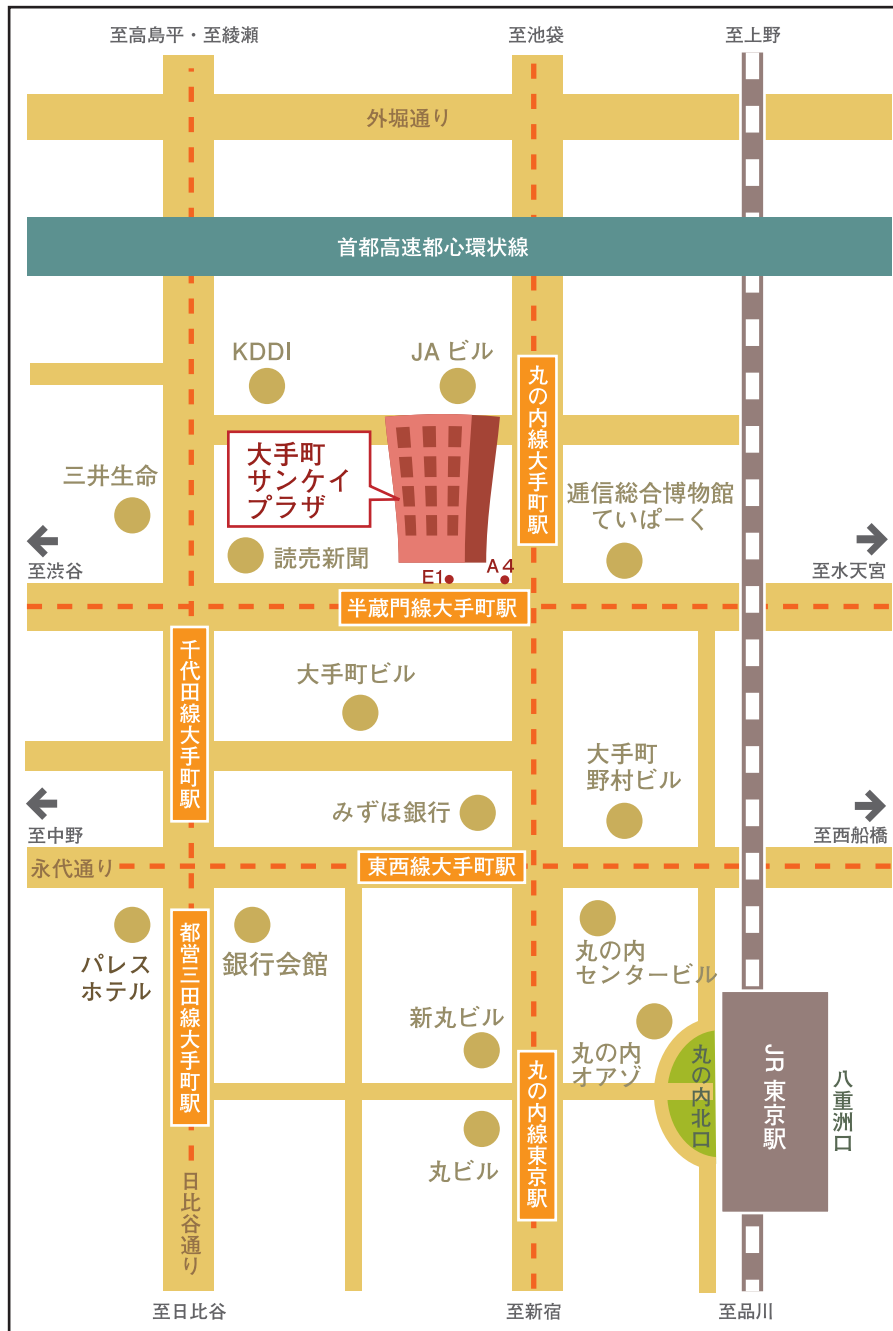

# 「Game Tools & Middleware Forum 2009」 東京会場アクセスマップ

住所: 〒100-0004 東京都千代田区大手町 1-7-2  
大手町サンケイプラザ

## 交通アクセス

- 地下鉄をご利用の場合  
丸の内線・半蔵門線・千代田線・東西線・都営三田線  
各線大手町駅下車 A4・E1 出口直結
- JR をご利用の場合  
東京駅 丸の内北口より徒歩 7 分